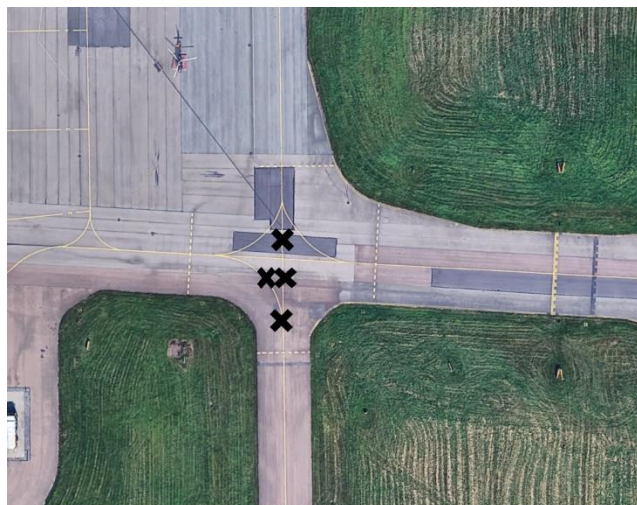

Bild 2. Korsning TWY A/B/Platta

Ytterligare information

Frågor och ytterligare information hänvisas till:

Jonna Westberg

Flygsäkerhetskoordinator

Tel: 031-744 09 03

E-post: jonna.westberg@castellum.se