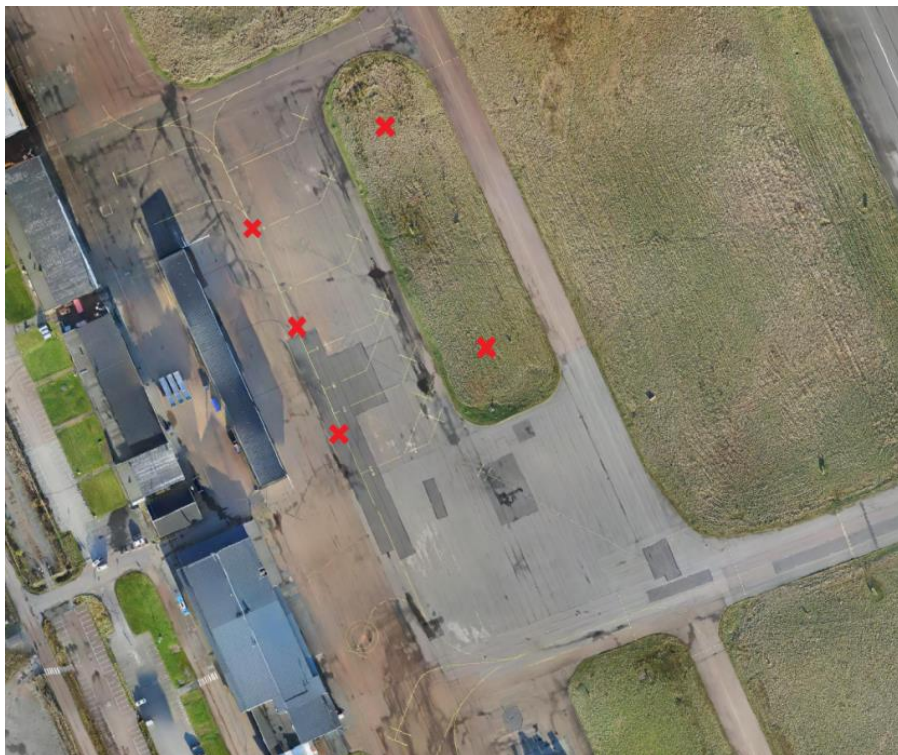

Flygplatsens personal kommer att ledsaga entreprenör samt placera ut konor efter behov.

När?

- Måndag 28/2 07:30-16:00
- Tisdag 1/3 07:30-16:00
- Onsdag 2/3 07:30-16:00

Alla tider är lokala.

Påverkan?

- Taxningslinje på plattan ej tillgänglig – taxning på egen uppsikt.
- Uppställningsplatser 13-17 kan stundvis vara blockerade.